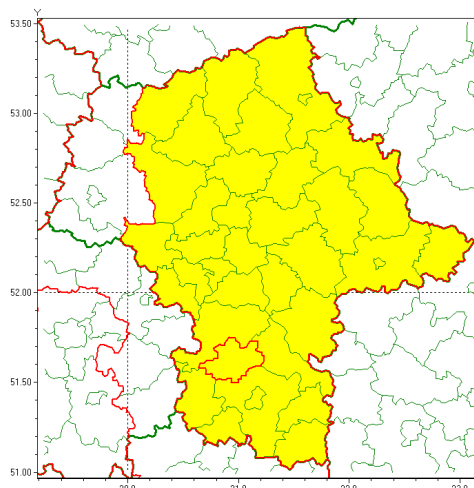

### Zasięg ostrzeżenia w województwie

Burze z gradem

### Ostrzeżenie meteorologiczne Nr 44

Nazwa biura	IMGW-PIB Centralne Biuro Prognoz Meteorologicznych - Wydział w Warszawie
Zjawisko/stopień zagrożenia	Burze z gradem/ 1
Obszar	województwo mazowieckie <b>powiat białobrzeski</b>
Ważność	od godz. 13:00 dnia 18.05.2021 do godz. 21:00 dnia 18.05.2021
Przebieg	Prognozowane są burze, którym miejscami będą towarzyszyć opady deszczu do 25 mm oraz porywy wiatru do 70 km/h. Możliwy grad.
Prawdopodobieństwo wystąpienia zjawiska(%)	70%
Uwagi	Brak.
Dyrektor synoptyk IMGW-PIB	Katarzyna Cisiłowska
Godzina i data wydania	godz. 09:53 dnia 18.05.2021
SMS	IMGW-PIB OSTRZEŻA: BURZE Z GRADEM/1 mazowieckie/białobrzeski od 13:00/18.05 do 21:00/18.05.2021 deszcz 25 mm, grad, porywy 70 km/h.