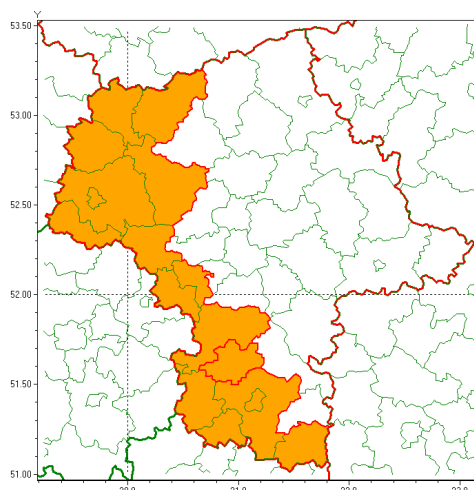

Zasięg ostrzeżenia w województwie

Burze z gradem

Ostrzeżenie meteorologiczne Nr 72

Nazwa biura	IMGW-PIB Centralne Biuro Prognoz Meteorologicznych - Wydział w Warszawie
Zjawisko/stopień zagrożenia	Burze z gradem/ 2
Obszar	województwo mazowieckie powiat białobrzeski
Ważność	od godz. 14:00 dnia 28.07.2021 do godz. 02:00 dnia 29.07.2021
Przebieg	Prognozowane są burze, którym miejscami będą towarzyszyć opady deszczu od 30 mm do 40 mm oraz porywy wiatru do 100 km/h. Miejscami grad.
Prawdopodobieństwo wystąpienia zjawiska(%)	80%
Uwagi	Ostrzeżenie może być aktualizowane.
Dyrektor synoptyk IMGW-PIB	Ilona Bazyluk
Godzina i data wydania	godz. 07:12 dnia 28.07.2021
SMS	IMGW-PIB OSTRZEŻA: BURZE Z GRADEM/2 mazowieckie/białobrzeski od 14:00/28.07 do 02:00/29.07.2021 deszcz 40 mm, grad, porywy 100 km/h.